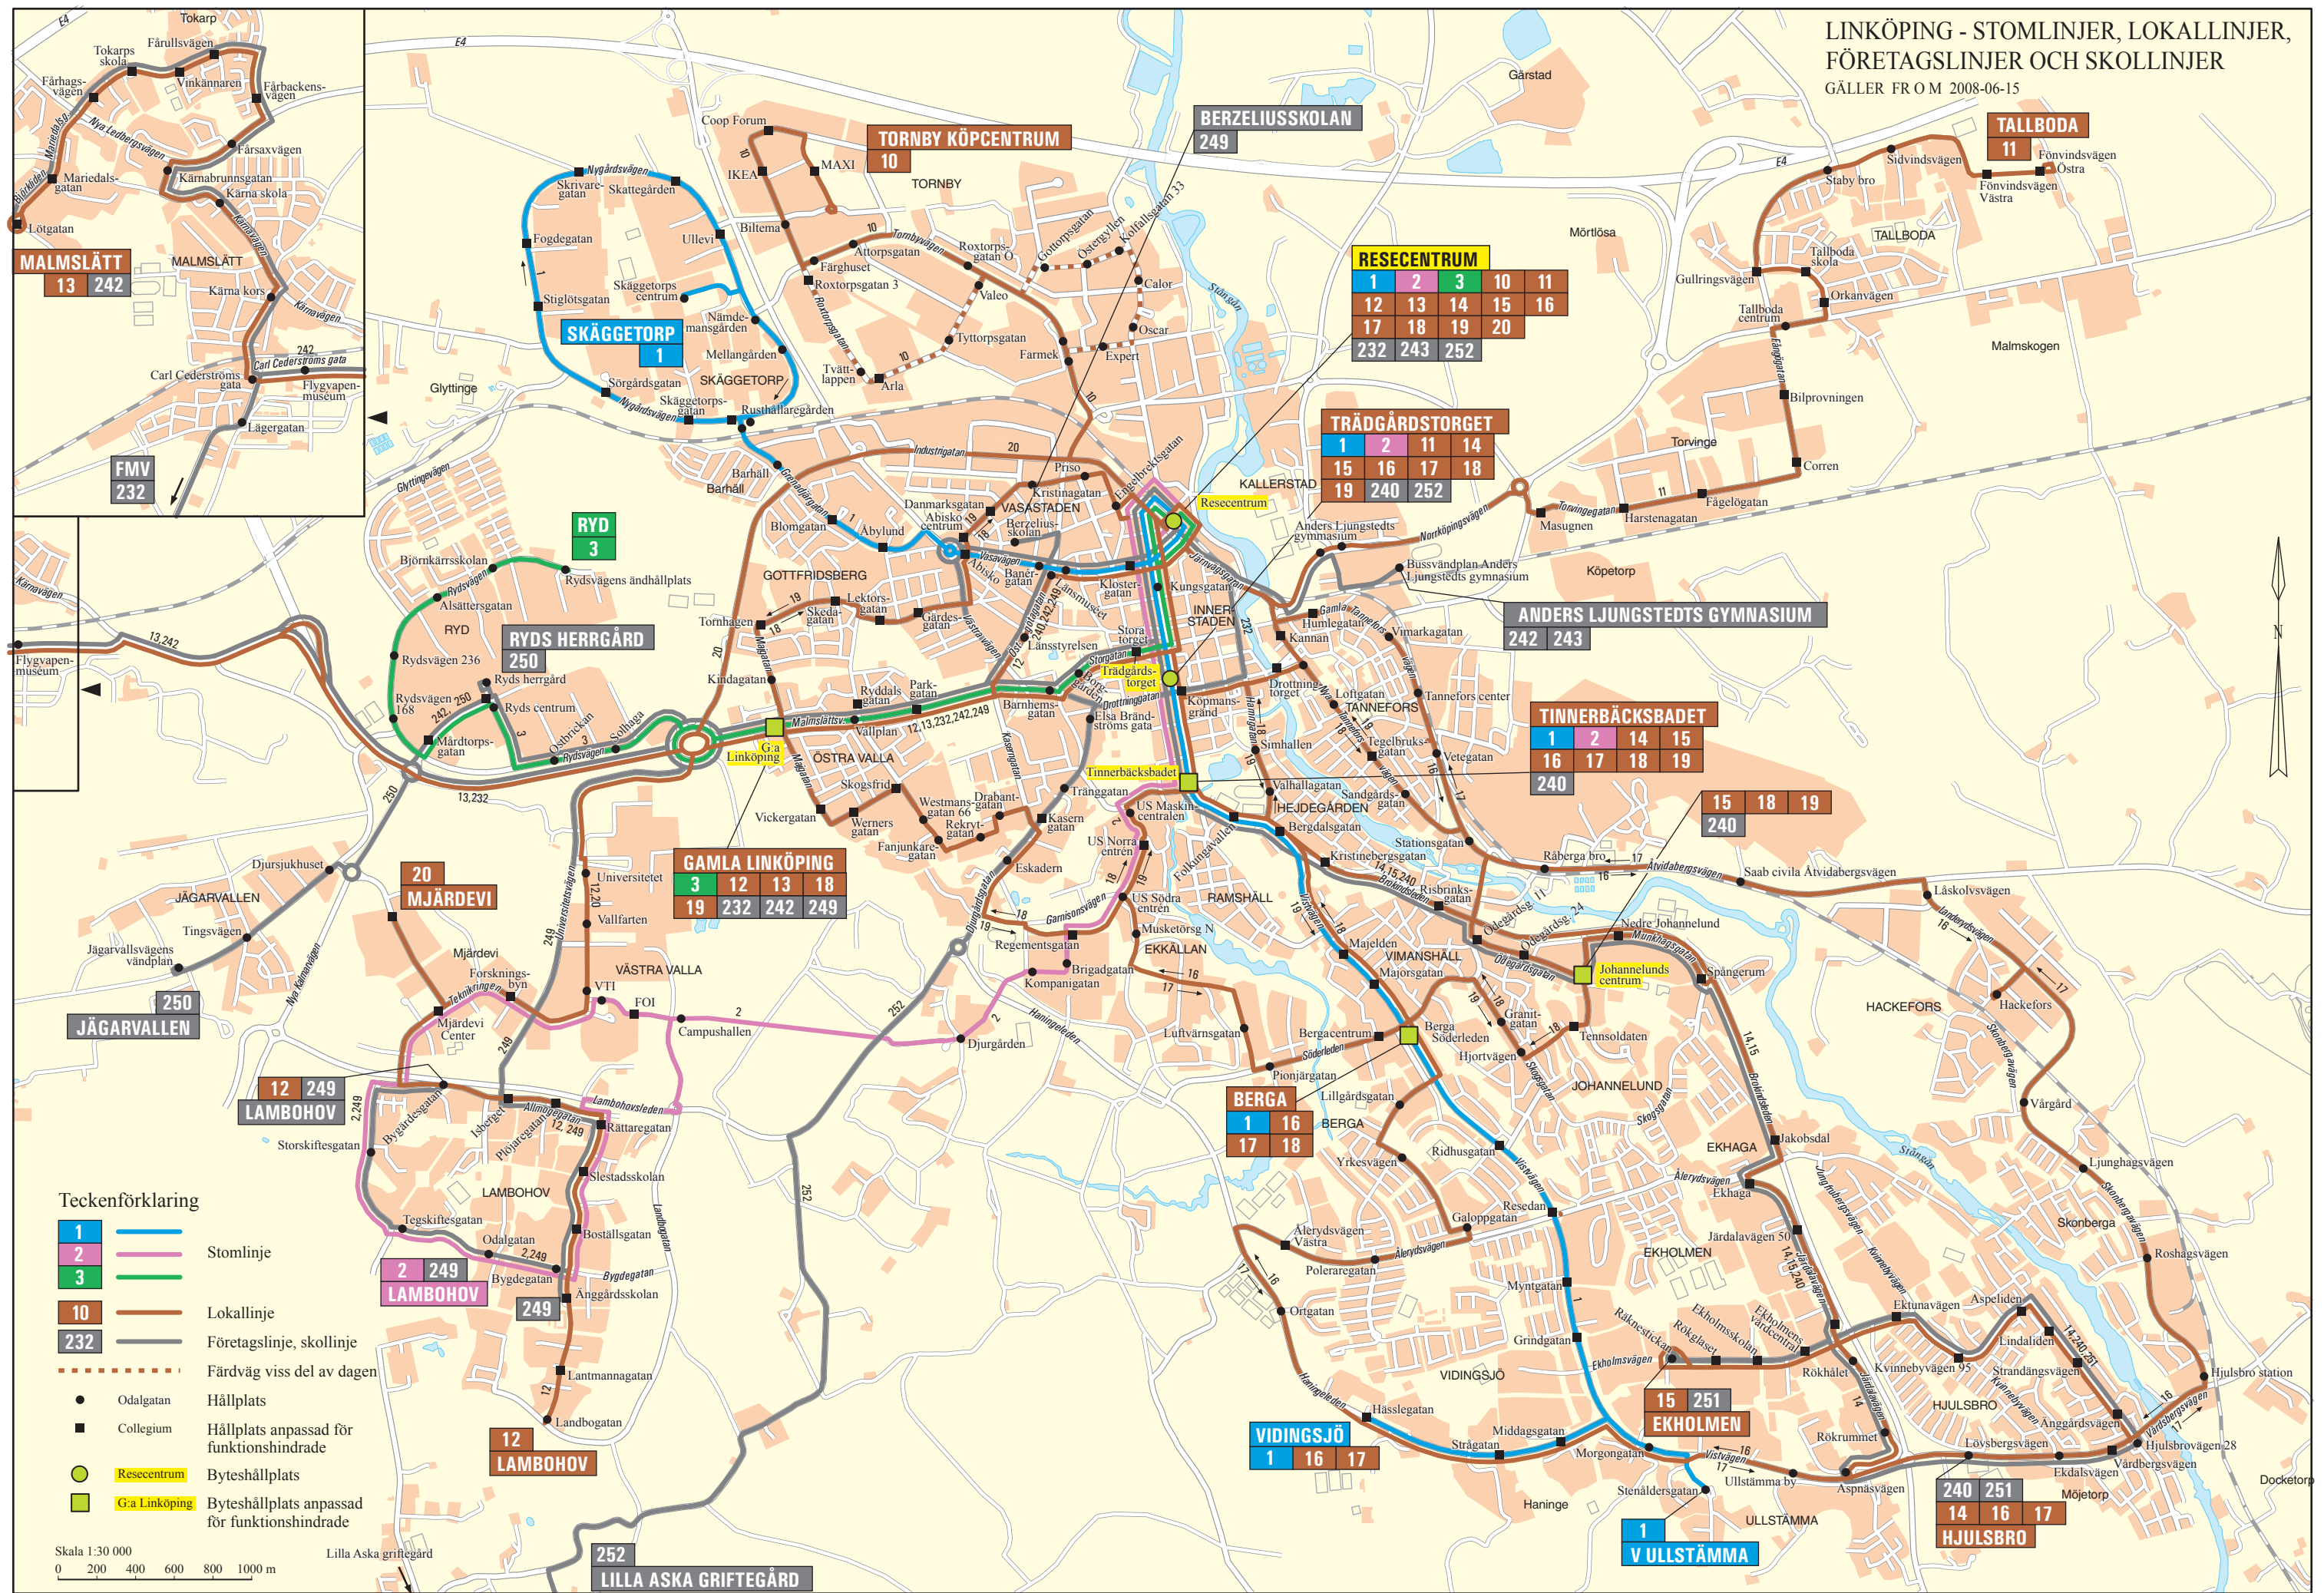

LINKÖPING - STOMLINJER, LOKALLINJER, FÖRETAGSLINJER OCH SKOLLINJER  
GÄLLER FROM 2008-06-15

Teckenförklaring

- 1 Stomlinje
- 2 Stomlinje
- 3 Stomlinje
- 10 Lokallinje
- 232 Företagslinje, skollinje
- Färdväg viss del av dagen
- Odalgatan Hållplats
- Collegium Hållplats anpassad för funktionshindrade
- Resecentrum Byteshållplats
- G:a Linköping Byteshållplats anpassad för funktionshindrade

Skala 1:30 000  
0 200 400 600 800 1000 m